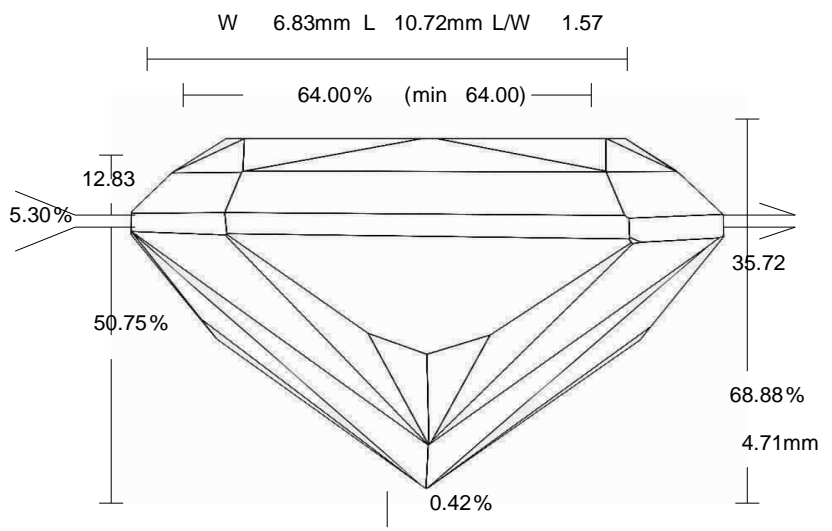

-

**Stone No** 79879  
**Shape** RADIANT  
**Real Weight** 3.06 ( Ct )  
**Width** 6.83 ( mm )  
**Length** 10.72 ( mm )  
**Total Height** 68.88 (%) 4.710(mm)  
**Table** 64.00 (%) 4.410(mm)  
**L/W Ratio** 1.57

Parameter		Avg	Min	Max	Dev
Crown Angle 1	%	46.27	46.19	46.36	0.17
Crown Height	%	12.83	12.64	13.00	0.36
Girdle Thickness	%	5.30	4.97	5.50	0.53
Pavilion Angle 1 (Main)	%	35.72	35.43	36.03	0.60
Pavilion Height	%	50.75	50.39	51.08	0.69