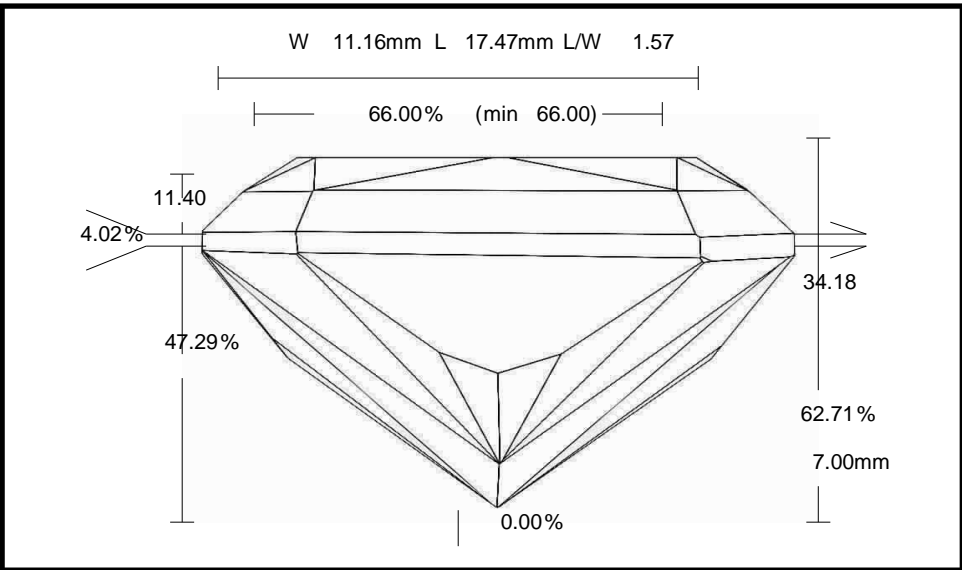

-

**Stone No** 71378

**Shape** RADIANT

**Real Weight** 11.71 ( Ct )

**Width** 11.16 ( mm )

**Length** 17.47 ( mm )

**Total Height** 62.71 (%) 7.000(mm)

**Table** 66.00 (%) 7.400(mm)

**L/W Ratio** 1.57

Parameter		Avg	Min	Max	Dev
<b>Crown Angle 1</b>	%	43.01	41.97	44.06	2.09
<b>Crown Height</b>	%	11.40	11.27	11.62	0.35
<b>Girdle Thickness</b>	%	4.02	3.91	4.14	0.23
<b>Pavilion Angle 1 (Main)</b>	%	34.18	34.02	34.29	0.27
<b>Pavilion Height</b>	%	47.29	47.06	47.50	0.44