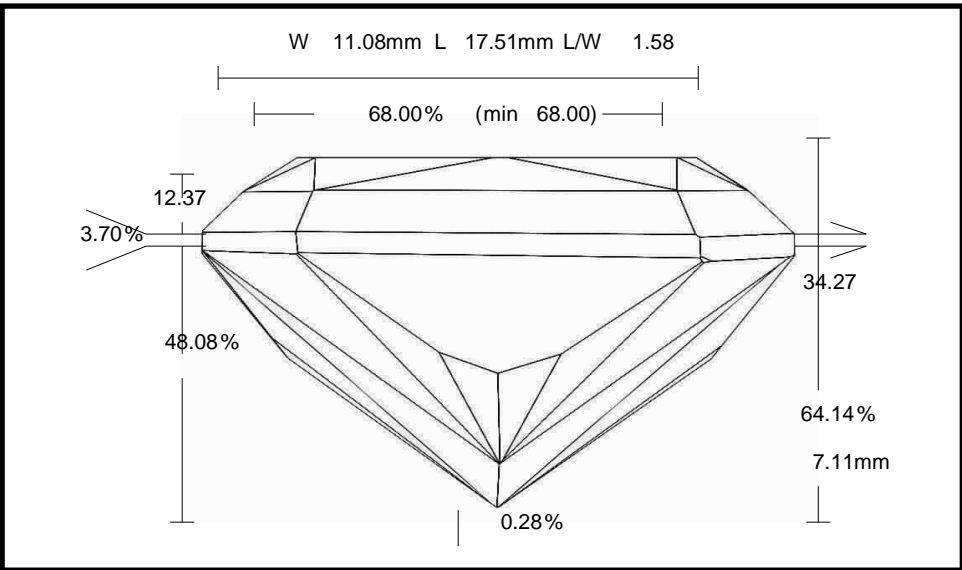

-

**Stone No** 71279

**Shape** RADIANT

**Real Weight** 11.96 ( Ct )

**Width** 11.08 ( mm )

**Length** 17.51 ( mm )

**Total Height** 64.14 (%) 7.110(mm)

**Table** 68.00 (%) 7.490(mm)

**L/W Ratio** 1.58

Parameter		Avg	Min	Max	Dev
<b>Crown Angle 1</b>	%	45.47	45.46	45.48	0.02
<b>Crown Height</b>	%	12.37	12.19	12.58	0.39
<b>Girdle Thickness</b>	%	3.70	3.54	3.85	0.31
<b>Pavilion Angle 1 (Main)</b>	%	34.27	33.77	34.60	0.83
<b>Pavilion Height</b>	%	48.08	47.80	48.42	0.62