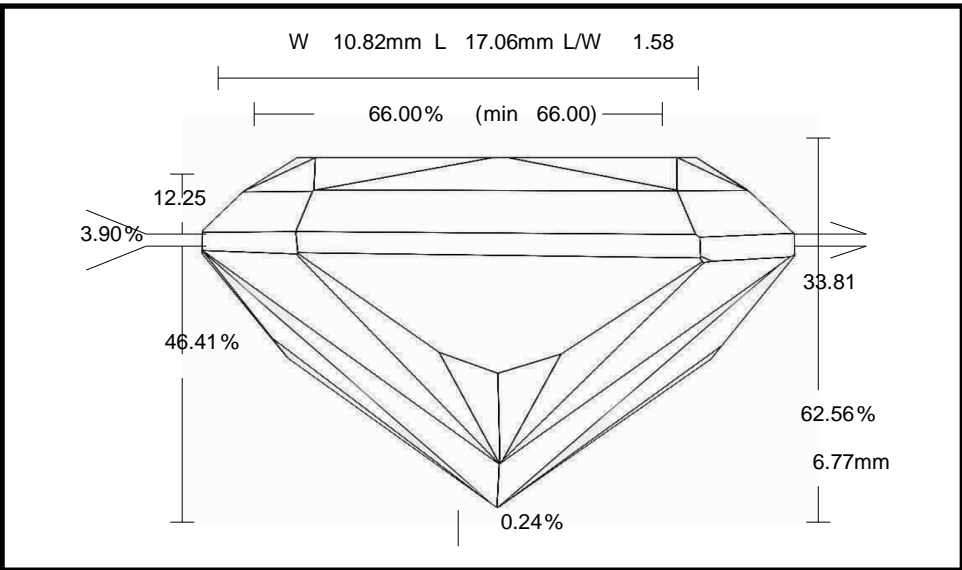

-

Stone No 71207

Shape RADIANT

Real Weight 10.84 (Ct)

Width 10.82 (mm)

Length 17.06 (mm)

Total Height 62.56 (%) 6.770(mm)

Table 66.00 (%) 7.180(mm)

L/W Ratio 1.58

Parameter		Avg	Min	Max	Dev
Crown Angle 1	%	44.33	44.26	44.40	0.14
Crown Height	%	12.25	11.98	12.46	0.48
Girdle Thickness	%	3.90	3.62	4.07	0.45
Pavilion Angle 1 (Main)	%	33.81	33.65	34.01	0.36
Pavilion Height	%	46.41	46.02	46.96	0.94