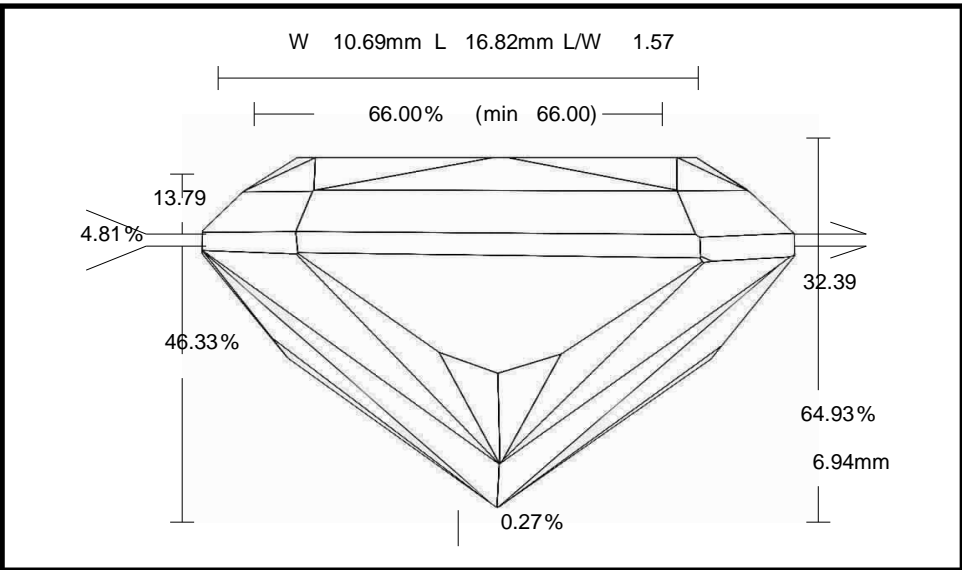

-

**Stone No** 71124

**Shape** RADIANT

**Real Weight** 11.21 ( Ct )

**Width** 10.69 ( mm )

**Length** 16.82 ( mm )

**Total Height** 64.93 (%) 6.940(mm)

**Table** 66.00 (%) 7.040(mm)

**L/W Ratio** 1.57

| Parameter                      |   | Avg   | Min   | Max   | Dev  |
|--------------------------------|---|-------|-------|-------|------|
| <b>Crown Angle 1</b>           | % | 47.07 | 46.94 | 47.19 | 0.25 |
| <b>Crown Height</b>            | % | 13.79 | 13.72 | 13.86 | 0.14 |
| <b>Girdle Thickness</b>        | % | 4.81  | 4.72  | 4.89  | 0.17 |
| <b>Pavilion Angle 1 (Main)</b> | % | 32.39 | 32.16 | 32.61 | 0.45 |
| <b>Pavilion Height</b>         | % | 46.33 | 46.18 | 46.42 | 0.24 |