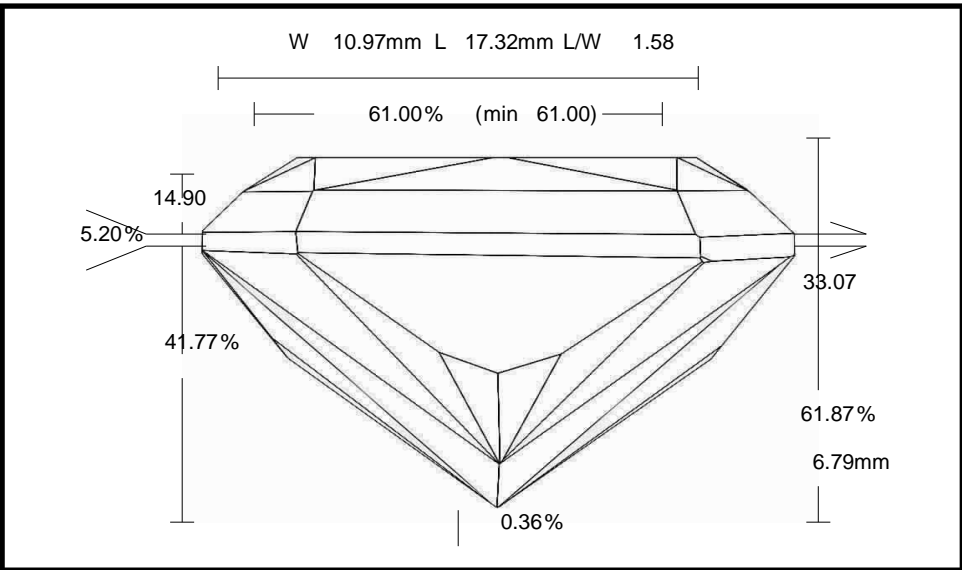

-

Stone No 71007

Shape RADIANT

Real Weight 11.88 (Ct)

Width 10.97 (mm)

Length 17.32 (mm)

Total Height 61.87 (%) 6.790(mm)

Table 61.00 (%) 6.690(mm)

L/W Ratio 1.58

Parameter		Avg	Min	Max	Dev
Crown Angle 1	%	41.60	41.57	41.62	0.05
Crown Height	%	14.90	14.52	15.44	0.92
Girdle Thickness	%	5.20	4.92	5.52	0.60
Pavilion Angle 1 (Main)	%	33.07	32.77	33.37	0.60
Pavilion Height	%	41.77	41.25	42.18	0.93