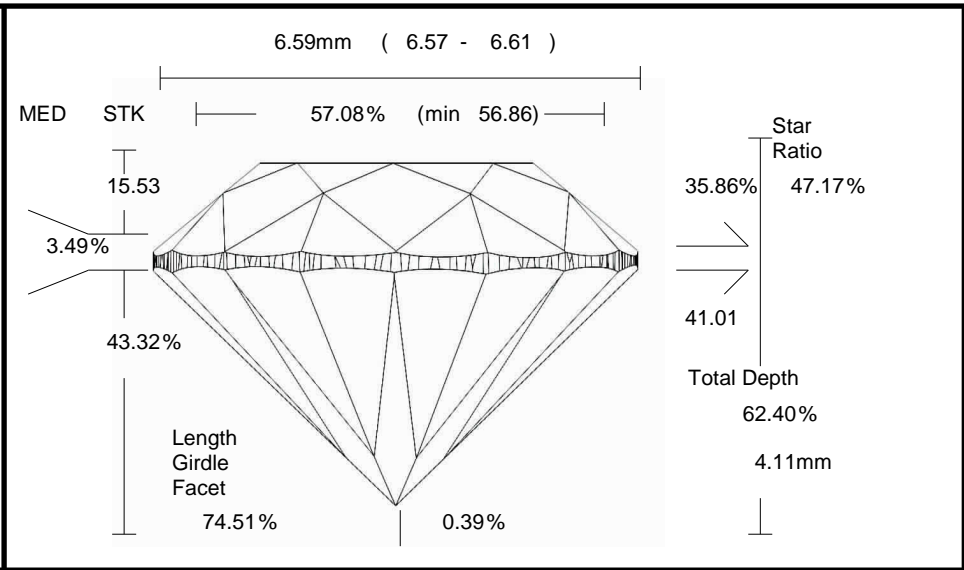

Ref. No :- 53243  
 Shape :- ROUND  
 Weight (ct) :- 1.10  
 Total Depth :- 62.40 % 4.11mm  
 Diameter Dev. :- 0.66

Parameter Name		Avg	Min	Max	Dev
Diameter	mm	6.59	6.57	6.61	0.66
Table	%	57.00	56.86	57.23	0.37
Crown Angle	%	35.86	35.62	36.17	0.55
Crown Height	%	15.53	15.36	15.92	0.56
Girdle Bezel	%	3.49	3.39	3.61	0.22
Pavilion Angle	%	41.01	40.86	41.13	0.27
Pavilion	%	43.32	42.96	43.58	0.62